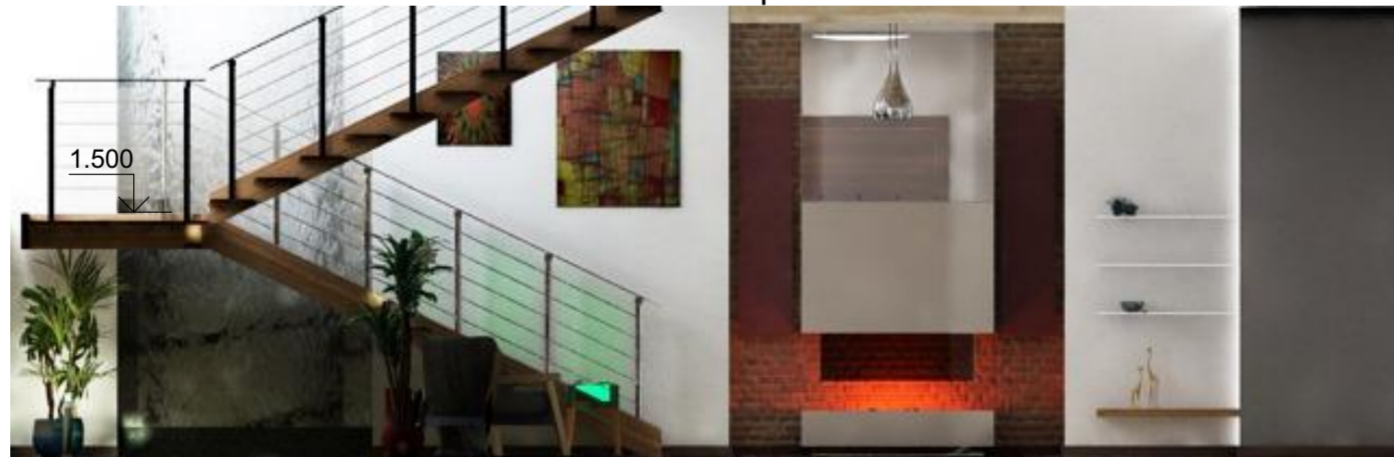

Развертка 5-3

3.000

2.300

0.600

0.000