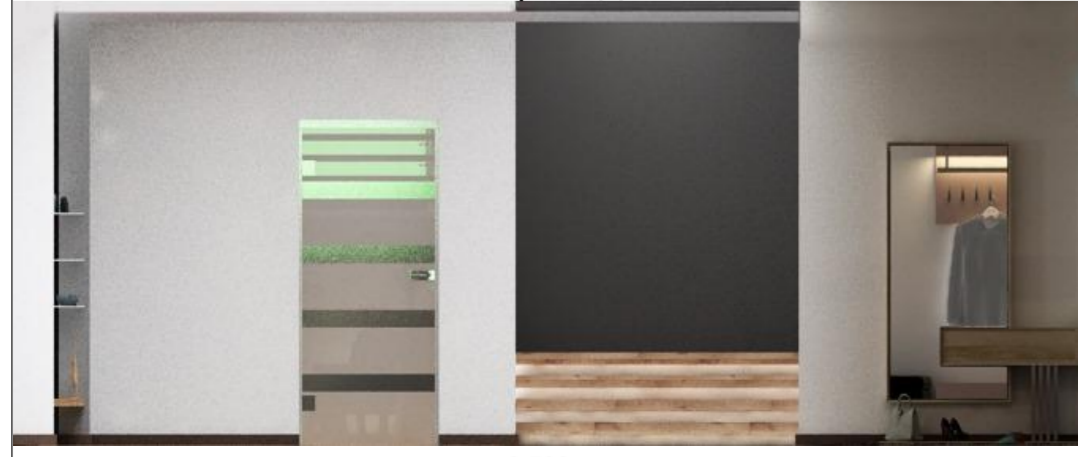

КСИиГХ 270101-15		Стадия	Масса	Масштаб
Выполнил	Побежимов	у		1:100
Проверил	Устинова			
Принял	Устинова			
Интерьер малоэтажного жилого дома		Лист 1	Листов 3	
Визуализация, развертки		КСИиГХ 11А-21 2016