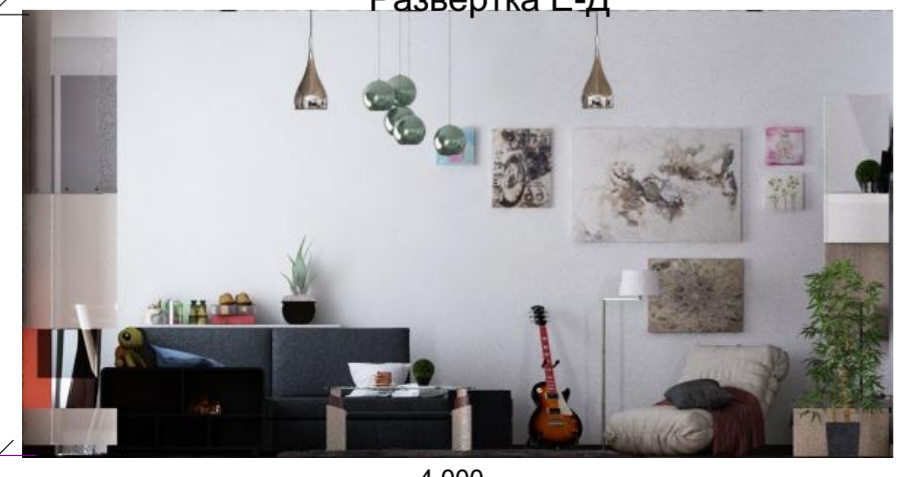

Развертка Д-Е

Развертка 2-5

Развертка 5-2

Развертка Е-Д

КСИИГХ 270101 19			
Выполнил Побезимов Проверил Устинова Принял Устинова	Интерьер малозэтажного жилого дома	Стадия	Масса
		у	1:100
Визуализация, развертки	КСИИГХ 11А-21 2016	Лист	Листов
		1	3

КСИИГХ 270101 19				Стадия	Масса	Масштаб
Интерьер малоэтажного жилого дома				у		1:100
Выполнил Побежимов				Лист 1	Листов 3	
Проверил Устинова						
Принял Устинова						
Визуализация, план пола М 1:100						КСИИГХ 11А-21
, план потолка М 1:100						2016