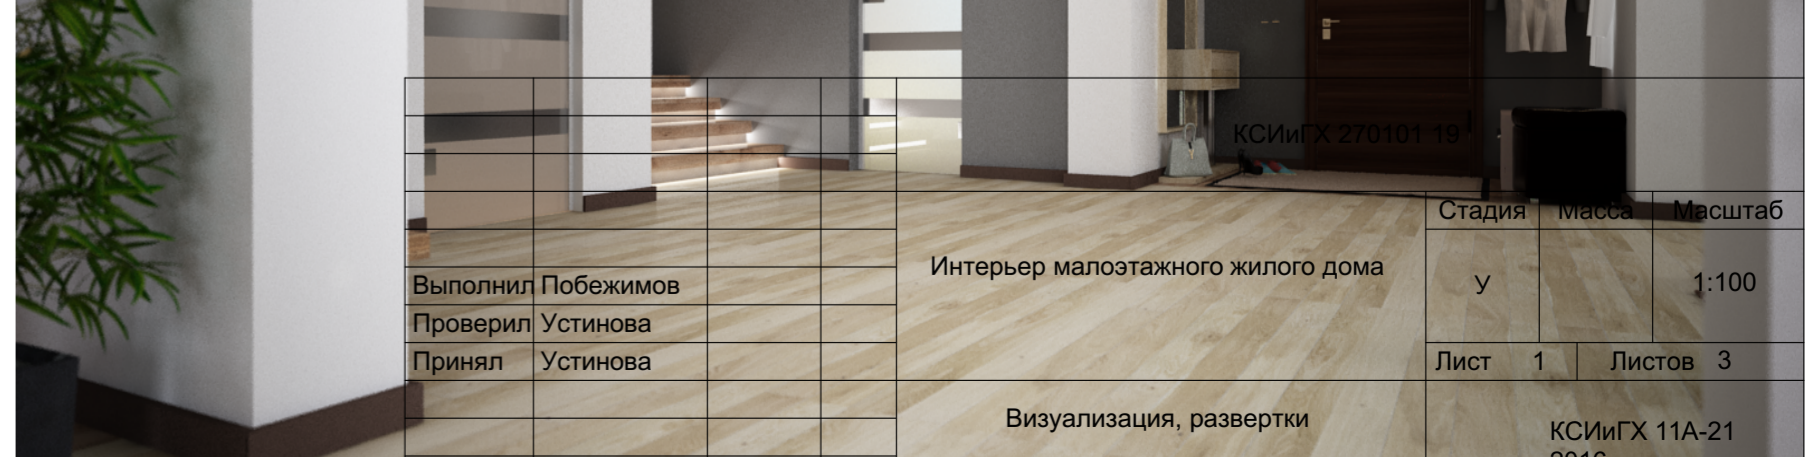

0.000

КСИиГХ 270101-15		Стадия	Масса	Масштаб
Выполнил	Побежимов	у		1:100
Проверил	Устинова			
Принял	Устинова			
Интерьер малоэтажного жилого дома		Лист 1	Листов 3	
Визуализация, развертки		КСИиГХ 11А-21 2016		